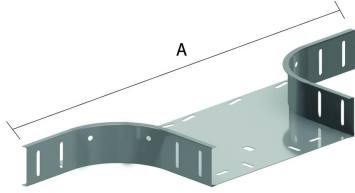

I6AS

Horizontal adapter 90°

Slides over the cable trays

Radius: 100 mm

	75	100	150	200	300	400	500	600
A	483	508	558	608	708	808	908	1008

Reference	↕ mm	↔ mm	→ ← mm	↔ mm	kg/stk	📦	Unit
I6AS60.100	60	100			0,570	1	STK
I6AS60.200	60	200			0,710	1	STK
I6AS60.300	60	300			0,840	1	STK
I6AS60.400	60	400			0,980	1	STK

Fix with:

Pickled and passivated.

Toothed round head bolt / flange nut
I6VM