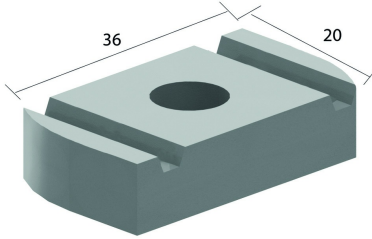

I6GM

Sliding nut for supporting profile

| Reference | ↕ mm | ↔ mm | → ← mm | ↔ mm | kg/stk | 📦 | Unit |
|--------------|---------|---------|------------|---------|--------|----|------|
| I6GM6 | | | M6 | | 0,010 | 50 | STK |