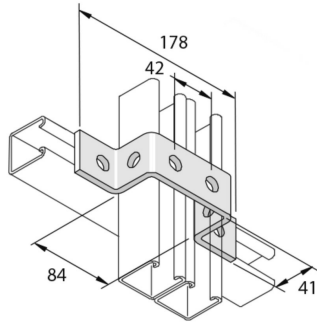

P1043SS

OM41 Fitting double profile 6D14

Reference	↕ mm	↔ mm	→ ← mm	↔ mm	kg/stk	📦	Unit
P1043SS	41	40		178	0,401	10	STK