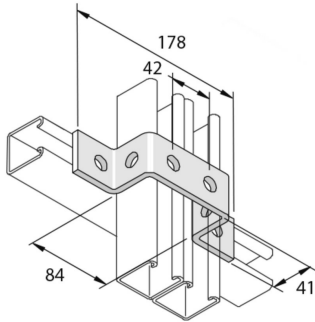

P1043SS
OM41 Fitting double profile 6D14

Reference	↕ mm	↔ mm	→ ← mm	↔ mm	kg/stk	📦	Unit
P1043SS	41	40		178	0,401	10	STK