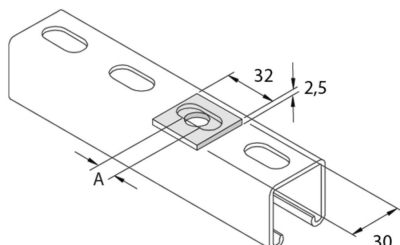

P1063SS

Square washer 32x32

Reference	↕ mm	↔ mm	→ ← mm	↔ mm	kg/stk	📦	Unit
P1063/06SS		30	2,5	32	0,019	100	STK
P1063/08SS		30	2,5	32	0,019	100	STK
P1063/10SS		30	2,5	32	0,019	200	STK
P1063/12SS		30	2,5	32	0,019	100	STK

I6P1063/06: A=8, bolt M6
 I6P1063/08: A=10, bolt M8
 I6P1063/10: A=12, bolt M10
 I6P1063/12: A=14, bolt M12