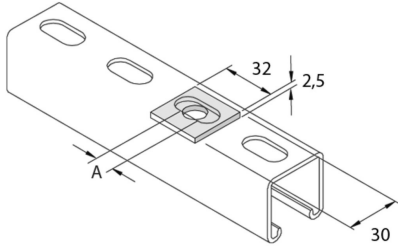

**P1063SS**  
Square washer 32x32

Reference	↕ mm	↔ mm	→  ← mm	↔ mm	kg/stk	📦	Unit
<b>P1063/06SS</b>		30	2,5	32	0,019	100	STK
<b>P1063/08SS</b>		30	2,5	32	0,019	100	STK
<b>P1063/10SS</b>		30	2,5	32	0,019	200	STK
<b>P1063/12SS</b>		30	2,5	32	0,019	100	STK

I6P1063/06: A=8, bolt M6  
 I6P1063/08: A=10, bolt M8  
 I6P1063/10: A=12, bolt M10  
 I6P1063/12: A=14, bolt M12