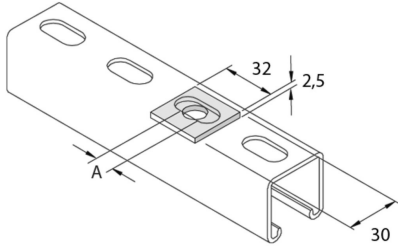

P1063SS

Square washer 32x32

Reference	↑ mm	↔ mm	→ ← mm	↔ mm	kg/stk	📦	Unit
P1063/06SS		30	2,5	32	0,019	100	STK
P1063/08SS		30	2,5	32	0,019	100	STK
P1063/10SS		30	2,5	32	0,019	200	STK
P1063/12SS		30	2,5	32	0,019	100	STK

I6P1063/06: A=8, bolt M6
 I6P1063/08: A=10, bolt M8
 I6P1063/10: A=12, bolt M10
 I6P1063/12: A=14, bolt M12