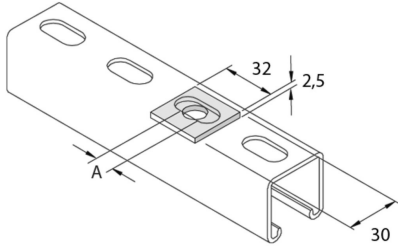

P1063SS
Square washer 32x32

Reference	↕ mm	↔ mm	→ ← mm	↔ mm	kg/stk	📦	Unit
P1063/06SS		30	2,5	32	0,019	100	STK
P1063/08SS		30	2,5	32	0,019	100	STK
P1063/10SS		30	2,5	32	0,019	200	STK
P1063/12SS		30	2,5	32	0,019	100	STK

I6P1063/06: A=8, bolt M6
 I6P1063/08: A=10, bolt M8
 I6P1063/10: A=12, bolt M10
 I6P1063/12: A=14, bolt M12