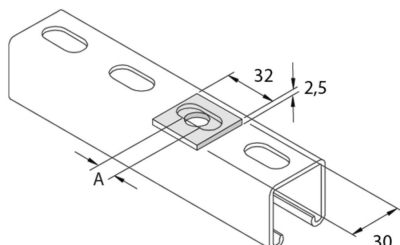

P1063SS

Square washer 32x32

Reference	↑ mm	↔ mm	→ ← mm	↔ mm	kg/stk	📦	Unit
P1063/06SS		30	2,5	32	0,019	100	STK
P1063/08SS		30	2,5	32	0,019	100	STK
P1063/10SS		30	2,5	32	0,019	200	STK
P1063/12SS		30	2,5	32	0,019	100	STK

I6P1063/06: A=8, bolt M6
 I6P1063/08: A=10, bolt M8
 I6P1063/10: A=12, bolt M10
 I6P1063/12: A=14, bolt M12