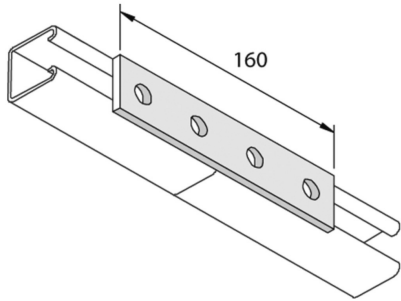

P1067SS
Fitting flat 4D14

| Reference | ↕ mm | ↔ mm | → ← mm | ↔ mm | kg/stk | 📦 | Unit |
|----------------|---------|---------|------------|---------|--------|----|------|
| P1067SS | | 40 | | 160 | 0,258 | 20 | STK |