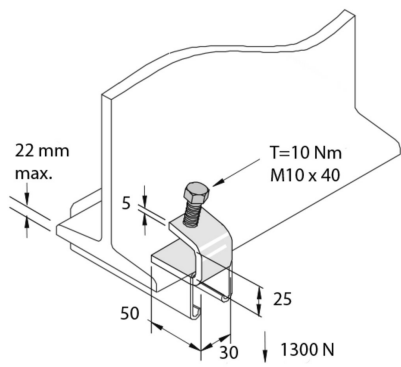

## I-beam clamp C25

Reference	↕ mm	↔ mm	→  ← mm	↔ mm	kg/stk	📦	Unit
<b>P1272SS</b>	25	30		50	0,123	20	STK