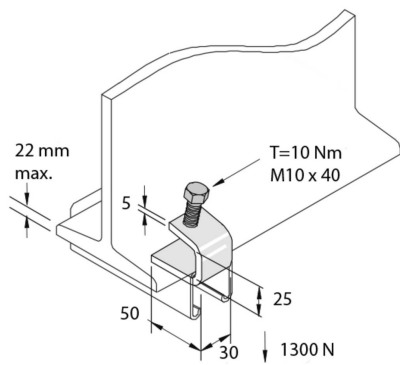

## I-beam clamp C25

Reference	↕ mm	↔ mm	→  ← mm	↔ mm	kg/stk	📦	Unit
<b>P1272SS</b>	25	30		50	0,123	20	STK