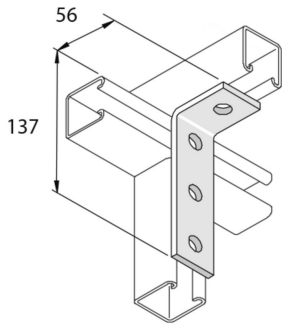

**P1278SS**  
Fitting 90° angle L 4D14

Reference	↕ mm	↔ mm	→  ← mm	↔ mm	kg/stk	📦	Unit
<b>P1278SS</b>	56	40		137	0,297	20	STK