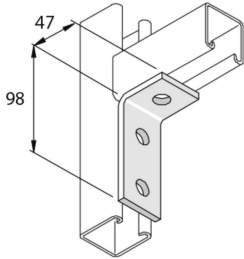

**P1346SS**  
Fitting 90° angle L 3D14

Reference	↕ mm	↔ mm	→  ← mm	↔ mm	kg/stk	📦	Unit
<b>P1346SS</b>	47	40		98	0,221	20	STK