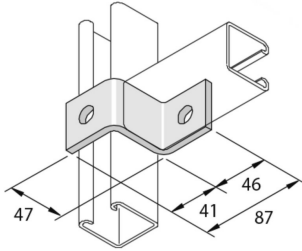

**P1347SS**  
**Z47 Fitting single profile 2D14**

Reference	↕ mm	↔ mm	→  ← mm	↔ mm	kg/stk	📦	Unit
<b>P1347SS</b>	47	40		87	0,208	20	STK