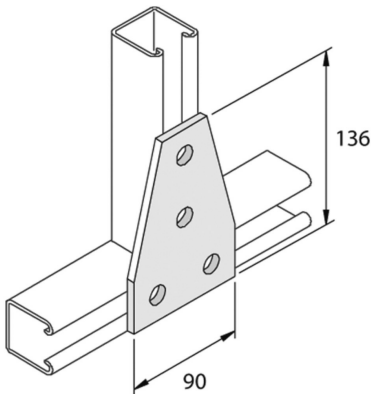

P1358SS
Fitting flat TR 4D14

Reference	↕ mm	↔ mm	→ ← mm	↔ mm	kg/stk	📦	Unit
P1358SS	136			90	0,494	10	STK