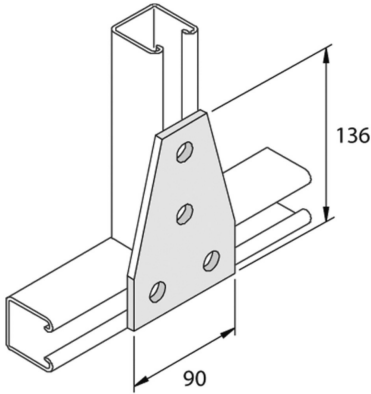

P1358SS
Fitting flat TR 4D14

Reference	↕ mm	↔ mm	→ ← mm	↔ mm	kg/stk	📦	Unit
P1358SS	136			90	0,494	10	STK