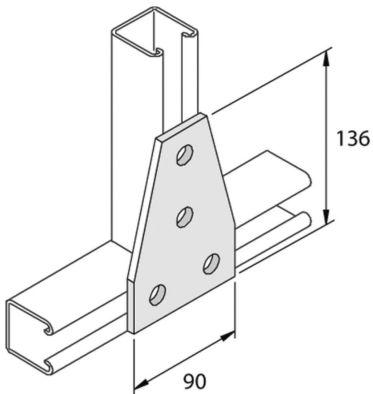

P1358SS
Fitting flat TR 4D14

Reference	↕ mm	↔ mm	→ ← mm	↔ mm	kg/stk	📦	Unit
P1358SS	136			90	0,494	10	STK