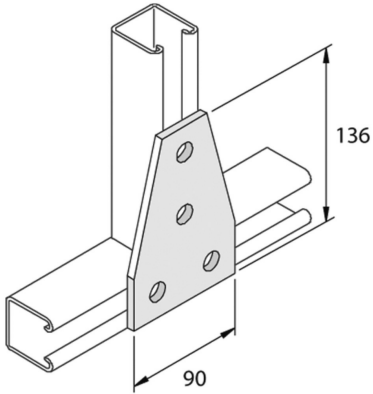

**P1358SS**  
Fitting flat TR 4D14

Reference	↕ mm	↔ mm	→  ← mm	↔ mm	kg/stk	📦	Unit
<b>P1358SS</b>	136			90	0,494	10	STK