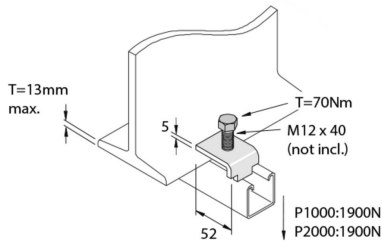

P1386SS

I-beam clamp notch M12

Reference	↕ mm	↔ mm	→ ← mm	↔ mm	kg/stk	📦	Unit
P1386SS				52	0,114	20	STK