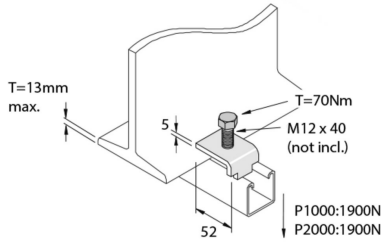

P1386SS

I-beam clamp notch M12

Reference	↕ mm	↔ mm	→||← mm	↔ mm	kg/stk	📦	Unit
P1386SS				52	0,114	20	STK