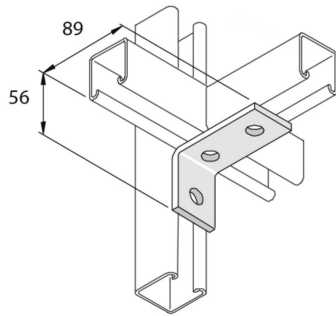

P1458SS
Fitting 90° angle L 3D14

| Reference | ↕ mm | ↔ mm | → ← mm | ↔ mm | kg/stk | 📦 | Unit |
|----------------|---------|---------|------------|---------|--------|----|------|
| P1458SS | 56 | 40 | | 89 | 0,219 | 10 | STK |