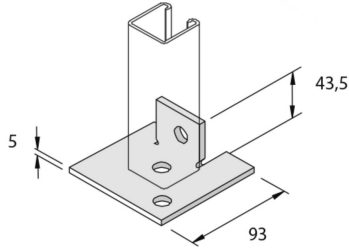

P2072-S2SPP

Assembly accessory

Reference	↕ mm	↔ mm	→ ← mm	↔ mm	kg/stk	📦	Unit
P2072S2SPP	44	93		93	0,349	10	STK