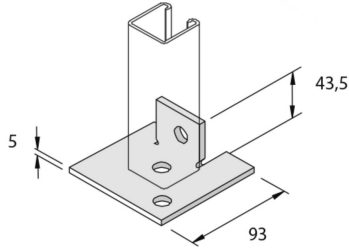

P2072-S2SPP
Assembly accessory

Reference	↕ mm	↔ mm	→ ← mm	↔ mm	kg/stk	📦	Unit
P2072S2SPP	44	93		93	0,349	10	STK