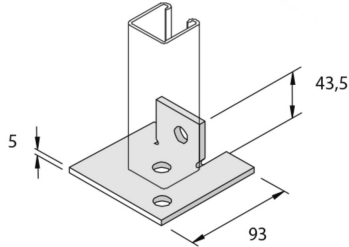

**P2072-S2SPP**  
Assembly accessory

Reference	↕ mm	↔ mm	→  ← mm	↔ mm	kg/stk	📦	Unit
<b>P2072S2SPP</b>	44	93		93	0,349	10	STK