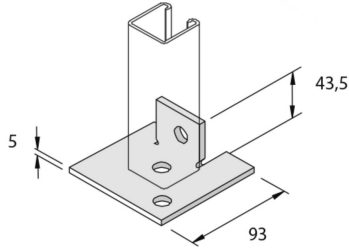

**P2072-S2SPP**  
Assembly accessory

Reference	↕ mm	↔ mm	→  ← mm	↔ mm	kg/stk	📦	Unit
<b>P2072S2SPP</b>	44	93		93	0,349	10	STK