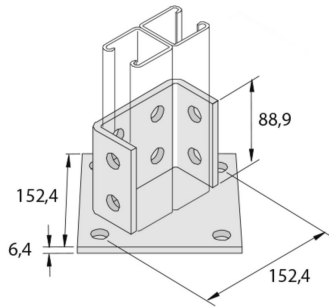

P2073ASPP
Base plate 152 double profile 12D14

| Reference | ↕ mm | ↔ mm | → ← mm | ↔ mm | kg/stk | 📦 | Unit |
|------------------|---------|---------|------------|---------|--------|---|------|
| P2073ASPP | 95 | 152 | | 152 | 1,801 | 1 | STK |