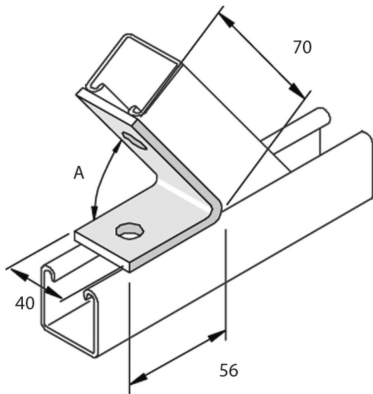

P2108SS
Fitting angle 120° 2D14

Reference	↕ mm	↔ mm	→ ← mm	↔ mm	kg/stk	📦	Unit
P2108SS		40			0,194	20	STK