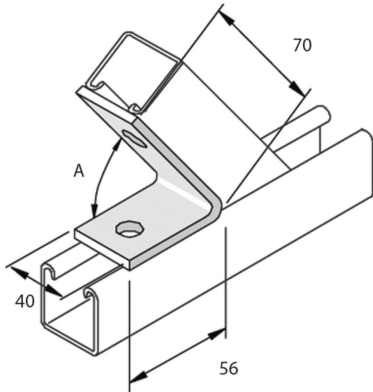

P2108SS
Fitting angle 120° 2D14

Reference	↕ mm	↔ mm	→ ← mm	↔ mm	kg/stk	📦	Unit
P2108SS		40			0,194	20	STK