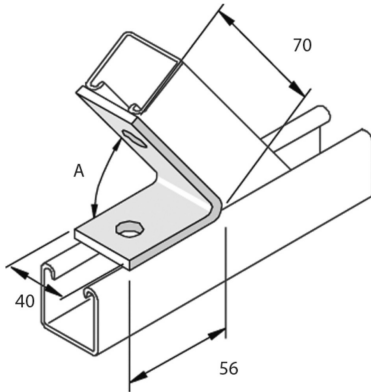

P2108SS
Fitting angle 120° 2D14

Reference	↕ mm	↔ mm	→ ← mm	↔ mm	kg/stk	📦	Unit
P2108SS		40			0,194	20	STK