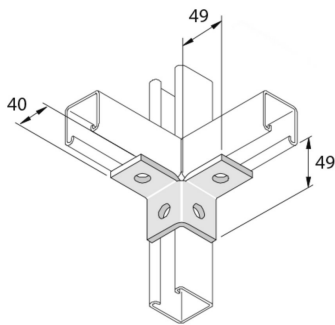

**P2223SS**  
Wing fitting 2L 4D14

Reference	↕ mm	↔ mm	→  ← mm	↔ mm	kg/stk	📦	Unit
<b>P2223SS</b>	49	89		89	0,273	10	STK