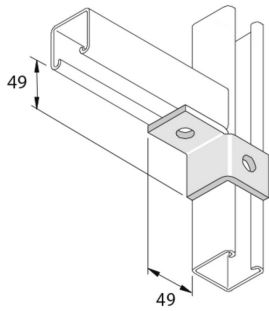

**P2341LSS**  
Wing fitting LL 2D14

Reference	↕ mm	↔ mm	→  ← mm	↔ mm	kg/stk	📦	Unit
<b>P2341LSS</b>	49	40		89	0,209	10	STK