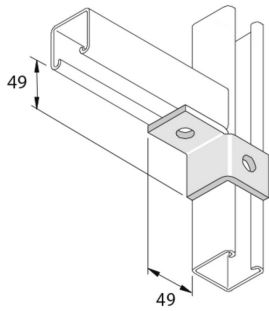

P2341LSS
Wing fitting LL 2D14

Reference	↕ mm	↔ mm	→ ← mm	↔ mm	kg/stk		Unit
P2341LSS	49	40		89	0,209	10	STK