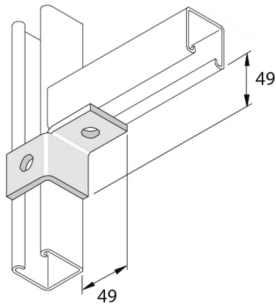

**P2341RSS**  
Wing fitting LR 2D14

Reference	↕ mm	↔ mm	→  ← mm	↔ mm	kg/stk	📦	Unit
<b>P2341RSS</b>	49	40		89	0,209	10	STK