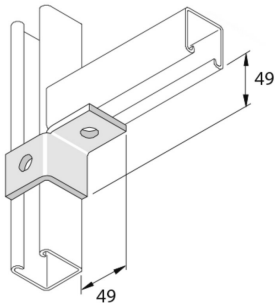

P2341RSS
Wing fitting LR 2D14

Reference	↕ mm	↔ mm	→ ← mm	↔ mm	kg/stk	📦	Unit
P2341RSS	49	40		89	0,209	10	STK