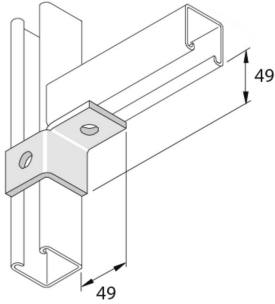

**P2341RSS**  
Wing fitting LR 2D14

Reference	↕ mm	↔ mm	→  ← mm	↔ mm	kg/stk	📦	Unit
<b>P2341RSS</b>	49	40		89	0,209	10	STK