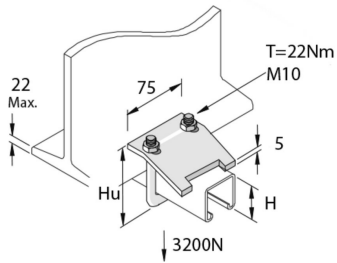

P2786SS

Beam Fitting H62-83

| Reference | ↕ mm | ↔ mm | → ← mm | ↔ mm | kg/stk | | Unit |
|----------------|---------|---------|------------|---------|--------|----|------|
| P2786SS | 127 | | | 75 | 0,348 | 20 | STK |

H=62-83 mm