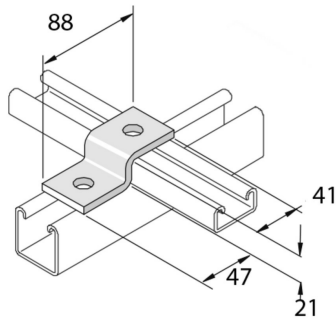

**P4045SS**  
**Z21 Fitting single profile 2D14**

Reference	↕ mm	↔ mm	→  ← mm	↔ mm	kg/stk	📦	Unit
<b>P4045SS</b>	21	40		88	0,164	20	STK