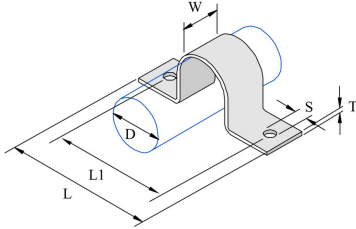

PS
Pipe Saddle 300mm

| Reference | ↕ mm | ↔ mm | → ← mm | ↔ mm | kg/stk | 📦 | Unit |
|---------------|---------|---------|------------|---------|--------|---|------|
| PS0154 | | 40 | 3 | 108 | 0,120 | 1 | STK |
| PS0204 | | 40 | 3 | 113 | 0,130 | 1 | STK |
| PS0254 | | 40 | 3 | 120 | 0,150 | 1 | STK |
| PS0324 | | 40 | 3 | 128 | 0,160 | 1 | STK |
| PS0404 | | 40 | 3 | 134 | 0,170 | 1 | STK |
| PS0504 | | 40 | 4 | 148 | 0,260 | 1 | STK |
| PS0654 | | 40 | 4 | 164 | 0,300 | 1 | STK |
| PS0804 | | 40 | 4 | 177 | 0,350 | 1 | STK |
| PS1004 | | 40 | 4 | 202 | 0,470 | 1 | STK |
| PS1254 | | 40 | 6 | 231 | 0,690 | 1 | STK |
| PS1504 | | 40 | 6 | 260 | 0,800 | 1 | STK |
| PS2004 | | 40 | 6 | 301 | 1,300 | 1 | STK |
| PS2504 | | 50 | 6 | 385 | 1,900 | 1 | STK |