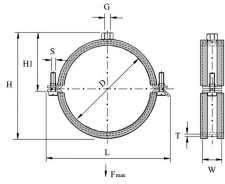

**STANDARD-R-SS**  
**Std 2SC Clip Ins 59mm**

Reference	↕ mm	↔ mm	→  ← mm	↔ mm	kg/stk	📦	Unit
<b>1350282</b>	46	20			0,049	100	STK