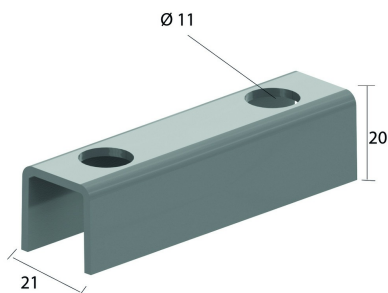

I4VOMEGA

Entretoise

Référence	↕ mm	↔ mm	→||← mm	↔ mm	kg/stk	📦	Unité
I4VOMEGA					0,060	10	STK

Une seule pièce pour montage au mur.
Deux pour double montage, dos à dos.

Décapé et passivé.