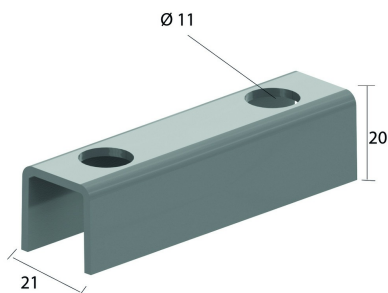

### Entretoise

Référence	↕ mm	↔ mm	→  ← mm	↔ mm	kg/stk	📦	Unité
<b>I4VOMEGA</b>					0,060	10	STK

Une seule pièce pour montage au mur.  
 Deux pour double montage, dos à dos.

Décapé et passivé.