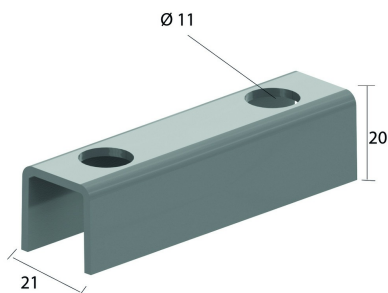

### Entretoise

Référence	↕ mm	↔ mm	→  ← mm	↔ mm	kg/stk	📦	Unité
<b>I4VOMEGA</b>					0,060	10	STK

Une seule pièce pour montage au mur.  
Deux pour double montage, dos à dos.

Décapé et passivé.