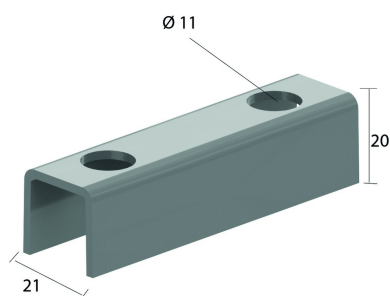

I4VOMEGA

Entretoise

Référence	↕ mm	↔ mm	→ ← mm	↔ mm	kg/stk	📦	Unité
I4VOMEGA					0,060	10	STK

Une seule pièce pour montage au mur.
 Deux pour double montage, dos à dos.

Décapé et passivé.