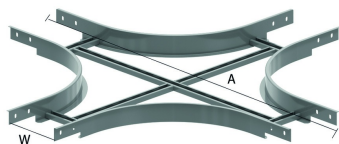

I6KLLX

Pièce en croix pour I6KLL

Rayon: 300 mm

	150	200	300	400	500	600
A	1021	1071	1171	1271	1371	1471

Référence	↕ mm	↔ mm	→ ← mm	↔ mm	kg/stk	📦	Unité
I6KLLX60.150	60	141			3,131	1	STK
I6KLLX60.200	60	191			3,232	1	STK
I6KLLX60.300	60	291			4,421	1	STK
I6KLLX60.400	60	391			4,875	1	STK
I6KLLX60.500	60	491			5,329	1	STK
I6KLLX60.600	60	591			5,782	1	STK

A fixer avec:

 Boulon et écrou autobloquant
 I6VM

Nombre minimal des boulons et des écrous: 16 pièces.

Décapé et passivé.