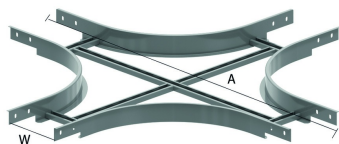

## Pièce en croix pour I6KLL

Rayon: 300 mm

	150	200	300	400	500	600
A	1021	1071	1171	1271	1371	1471

Référence	↕ mm	↔ mm	→  ← mm	↔↔ mm	kg/stk	📦	Unité
<b>I6KLLX60.150</b>	60	141			3,131	1	STK
<b>I6KLLX60.200</b>	60	191			3,232	1	STK
<b>I6KLLX60.300</b>	60	291			4,421	1	STK
<b>I6KLLX60.400</b>	60	391			4,875	1	STK
<b>I6KLLX60.500</b>	60	491			5,329	1	STK
<b>I6KLLX60.600</b>	60	591			5,782	1	STK

### A fixer avec:

 Boulon et écrou autobloquant  
 I6VM

Nombre minimal des boulons et des écrous: 16 pièces.

Décapé et passivé.