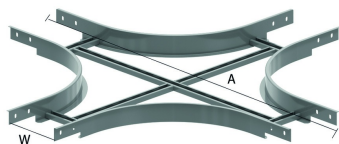

## Pièce en croix pour I6KLL

Rayon: 300 mm

	150	200	300	400	500	600
A	1021	1071	1171	1271	1371	1471

Référence	↕ mm	↔ mm	→  ← mm	↔↔ mm	kg/stk	📦	Unité
<b>I6KLLX60.150</b>	60	141			3,879	1	STK
<b>I6KLLX60.200</b>	60	191			4,112	1	STK
<b>I6KLLX60.300</b>	60	291			4,710	1	STK
<b>I6KLLX60.400</b>	60	391			5,224	1	STK
<b>I6KLLX60.500</b>	60	491			5,966	1	STK
<b>I6KLLX60.600</b>	60	591			6,527	1	STK

### A fixer avec:

 Boulon et écrou autobloquant  
 I6VM

Nombre minimal des boulons et des écrous: 16 pièces.

Décapé et passivé.