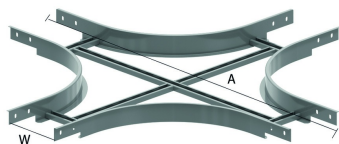

I6KLLX

Pièce en croix pour I6KLL

Rayon: 300 mm

	150	200	300	400	500	600
A	1021	1071	1171	1271	1371	1471

Référence	↕ mm	↔ mm	→ ← mm	↔↔ mm	kg/stk	📦	Unité
I6KLLX60.150	60	141			3,131	1	STK
I6KLLX60.200	60	191			3,232	1	STK
I6KLLX60.300	60	291			4,421	1	STK
I6KLLX60.400	60	391			4,875	1	STK
I6KLLX60.500	60	491			5,329	1	STK
I6KLLX60.600	60	591			5,782	1	STK

A fixer avec:

 Boulon et écrou autobloquant
 I6VM

Nombre minimal des boulons et des écrous: 16 pièces.

Décapé et passivé.