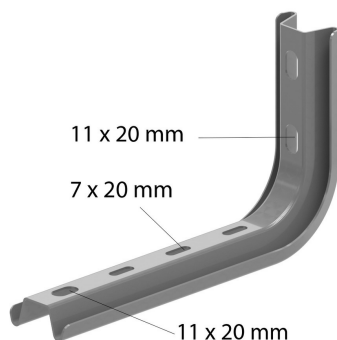

I6LOMEGA150

Console / pendart

	Charge Maximale (daN)
100	110
150	100
200	90
300	70
400	50
500	40
600	30

Référence	↕ mm	↔ mm	→ ← mm	↔ mm	kg/stk	📦	Unité
I6LOMEGA150.100	145	145			0,300	12	STK
I6LOMEGA150.150	145	195			0,320	12	STK
I6LOMEGA150.200	145	245			0,340	12	STK
I6LOMEGA150.300	145	345			0,490	6	STK
I6LOMEGA150.400	145	445			0,540	6	STK
I6LOMEGA150.500	145	545			0,640	6	STK
I6LOMEGA150.600	145	645			0,770	6	STK

Pour montage, employez le I6VOMEGA pour éviter la déformation du profil.

Décapé et passivé.