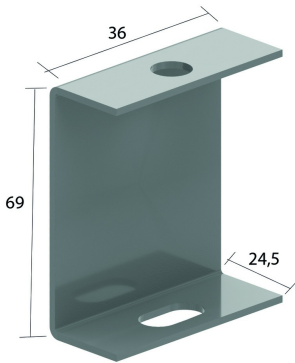

### Etrier de plafond

Référence	↕ mm	↔ mm	→  ← mm	↔ mm	kg/stk	📦	Unité
<b>I6PB</b>	70				0,100	20	STK

Décapé et passivé.