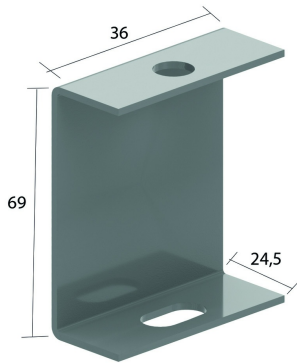

I6PB

Etrier de plafond

Référence	↕ mm	↔ mm	→ ← mm	↔ mm	kg/stk	📦	Unité
I6PB	70				0,100	20	STK

Décapé et passivé.