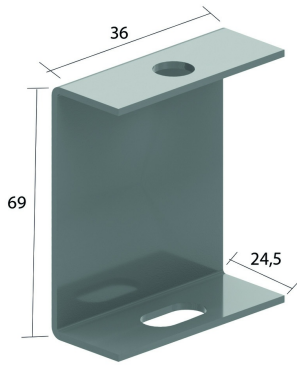

I6PB

Etrier de plafond

Référence	↕ mm	↔ mm	→ ← mm	↔ mm	kg/stk	📦	Unité
I6PB	70				0,100	20	STK

Décapé et passivé.