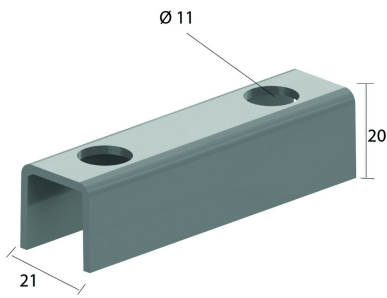

I6VOMEGA

Entretoise

Référence	↕ mm	↔ mm	→ ← mm	↔ mm	kg/stk	📦	Unité
I6VOMEGA					0,060	10	STK

Une seule pièce pour montage au mur.
Deux pour double montage, dos à dos.

Décapé et passivé.