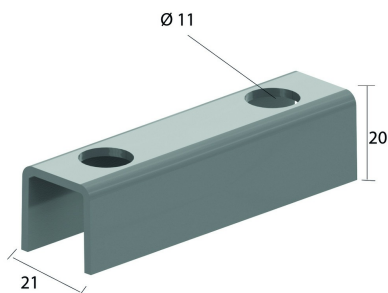

### Entretoise

Référence	↕ mm	↔ mm	→  ← mm	↔ mm	kg/stk	📦	Unité
<b>I6VOMEGA</b>					0,060	10	STK

Une seule pièce pour montage au mur.  
Deux pour double montage, dos à dos.

Décapé et passivé.