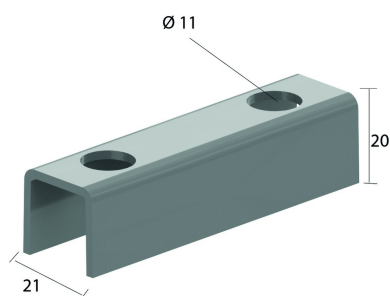

I6VOMEGA

Entretoise

Référence	↕ mm	↔ mm	→ ← mm	↔ mm	kg/stk	📦	Unité
I6VOMEGA					0,060	10	STK

Une seule pièce pour montage au mur.
Deux pour double montage, dos à dos.

Décapé et passivé.