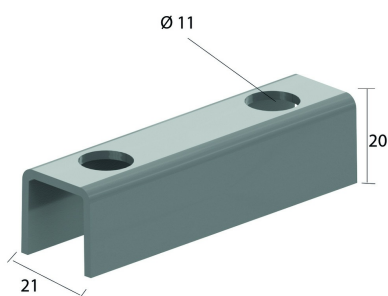

I6VOMEGA

Entretoise

Référence	↕ mm	↔ mm	→ ← mm	↔ mm	kg/stk	📦	Unité
I6VOMEGA					0,060	10	STK

Une seule pièce pour montage au mur.
Deux pour double montage, dos à dos.

Décapé et passivé.