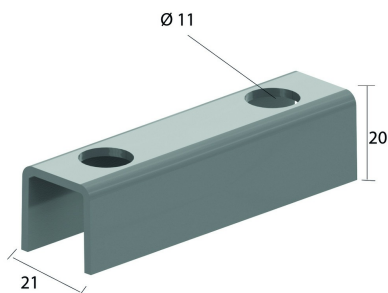

I6VOMEGA

Entretoise

Référence	↕ mm	↔ mm	→||← mm	↔ mm	kg/stk	📦	Unité
I6VOMEGA					0,060	10	STK

Une seule pièce pour montage au mur.
Deux pour double montage, dos à dos.

Décapé et passivé.