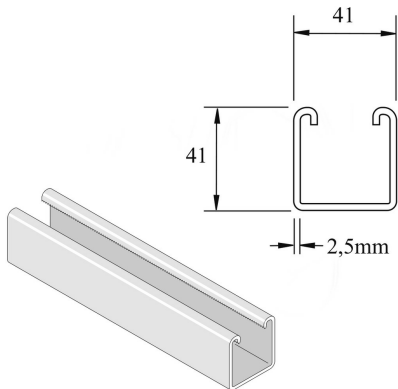

P1000SPP

Rail de montage

Référence	↕ mm	↔ mm	→ ← mm	↔ mm	kg/m	📦	Unité
P1000SPP	41	41	2,5	6000	2,803	300	M
P1000SPPX3000	41	41	2,5	3000	2,803	150	M

Décapé et passivé. Inox 316.