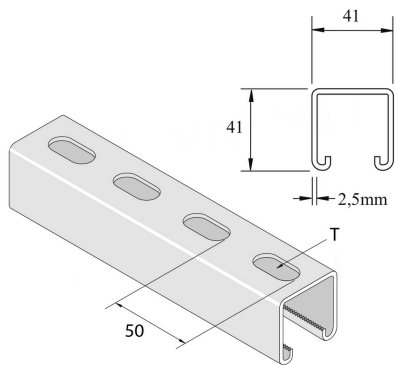

### Rail de montage

Référence	↑ mm	↔ mm	→  ← mm	↔ mm	kg/m	📦	Unité
<b>P1000TSP</b>	41	41	2,5	6000	2,657	300	M
<b>P1000TSPX3000</b>	41	41	2,5	3000	2,657	150	M

Décapé et passivé. Inox 316.