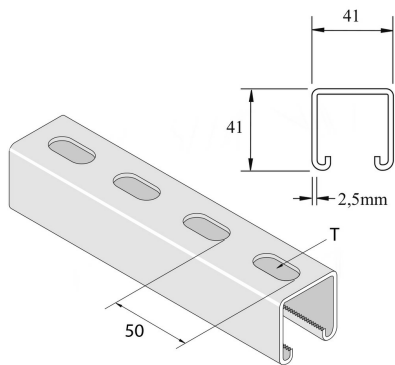

### Rail de montage

Référence	↕ mm	↔ mm	→  ← mm	↔ mm	kg/m	📦	Unité
<b>P1000TSP304</b>	41	41	2,5	6000	2,482	300	M
<b>P1000TSP304X3</b>	41	41	2,5	3000	2,482	150	M

Décapé et passivé. Inox 304.