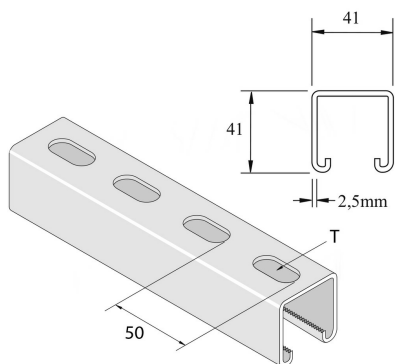

P1000TSP304

Rail de montage

Référence	↕ mm	↔ mm	→ ← mm	↔ mm	kg/m	📦	Unité
P1000TSP304	41	41	2,5	6000	2,482	300	M
P1000TSP304X3	41	41	2,5	3000	2,482	150	M

Décapé et passivé. Inox 304.