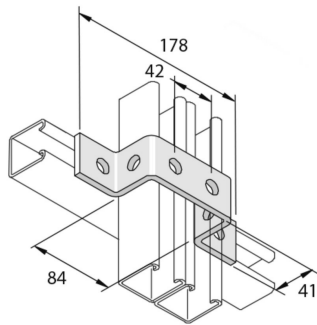

P1043SS

OM41 Acc. de montage Rail double 6D14

Référence	↕ mm	↔ mm	→ ← mm	↔ mm	kg/stk	📦	Unité
P1043SS	41	40		178	0,401	10	STK