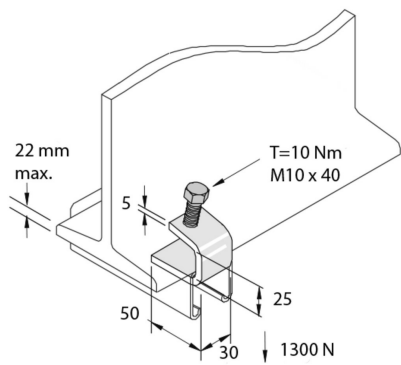

P1272SS

Etrier de Fixation C25

Référence	↕ mm	↔ mm	→||← mm	↔ mm	kg/stk	📦	Unité
P1272SS	25	30		50	0,123	20	STK