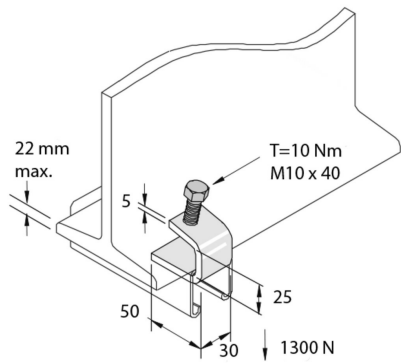

P1272SS

Etrier de Fixation C25

Référence	↕ mm	↔ mm	→ ← mm	↔ mm	kg/stk	📦	Unité
P1272SS	25	30		50	0,123	20	STK