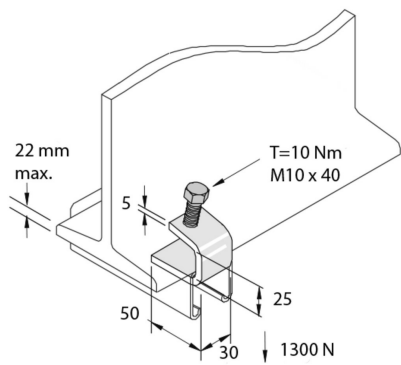

P1272SS

Etrier de Fixation C25

Référence	↕ mm	↔ mm	→ ← mm	↔ mm	kg/stk	📦	Unité
P1272SS	25	30		50	0,123	20	STK