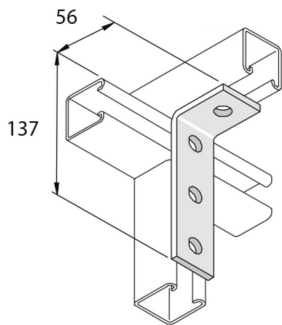

P1278SS

Equerre 90° L 4D14

Référence	↕ mm	↔ mm	→ ← mm	↔ mm	kg/stk	📦	Unité
P1278SS	56	40		137	0,297	20	STK