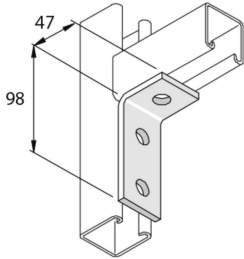

P1346SS

Equerre 90° L 3D14

Référence	↕ mm	↔ mm	→ ← mm	↔ mm	kg/stk	📦	Unité
P1346SS	47	40		98	0,221	20	STK