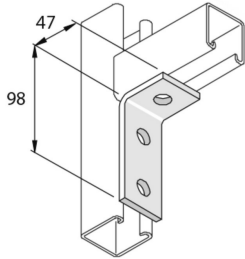

P1346SS

Equerre 90° L 3D14

Référence	↕ mm	↔ mm	→ ← mm	↔ mm	kg/stk	📦	Unité
P1346SS	47	40		98	0,221	20	STK