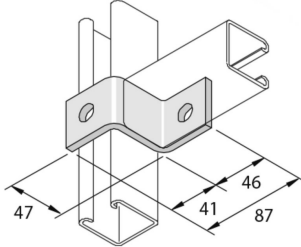

P1347SS**Z47 Acc. de montage rail simple 2D14**

Référence	↕ mm	↔ mm	→ ← mm	↔ mm	kg/stk	📦	Unité
P1347SS	47	40		87	0,208	20	STK