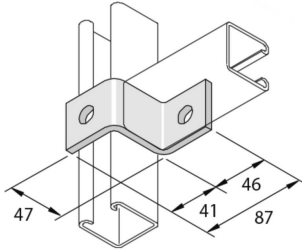

P1347SS**Z47 Acc. de montage rail simple 2D14**

Référence	↕ mm	↔ mm	→ ← mm	↔ mm	kg/stk	📦	Unité
P1347SS	47	40		87	0,208	20	STK