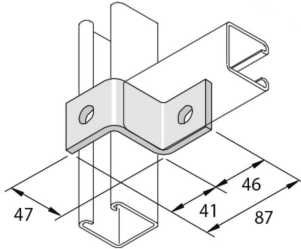

P1347SS**Z47 Acc. de montage rail simple 2D14**

Référence	↕ mm	↔ mm	→ ← mm	↔ mm	kg/stk	📦	Unité
P1347SS	47	40		87	0,208	20	STK