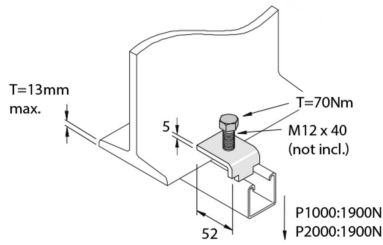

P1386SS

Etrier de Fixation M12

Référence	↕ mm	↔ mm	→ ← mm	↔ mm	kg/stk	📦	Unité
P1386SS				52	0,114	20	STK