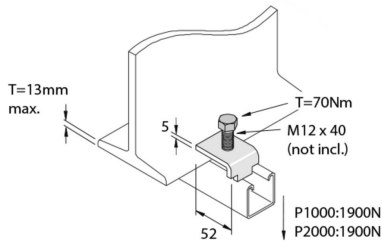

P1386SS

Etrier de Fixation M12

Référence	↕ mm	↔ mm	→ ← mm	↔ mm	kg/stk	📦	Unité
P1386SS				52	0,114	20	STK