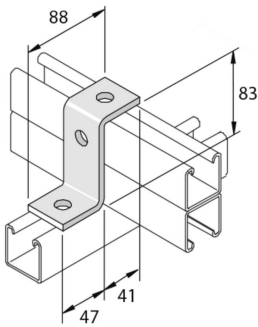

P1453SS**Z83 Acc. de montage Rail double 3D14**

Référence	↕ mm	↔ mm	→ ← mm	↔ mm	kg/stk	📦	Unité
P1453SS	83	40		88	0,266	10	STK