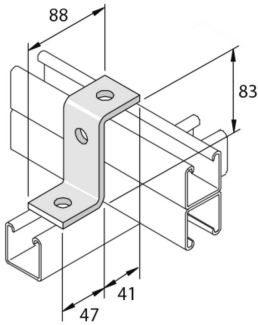

P1453SS**Z83 Acc. de montage Rail double 3D14**

Référence	↕ mm	↔ mm	→ ← mm	↔ mm	kg/stk	📦	Unité
P1453SS	83	40		88	0,266	10	STK