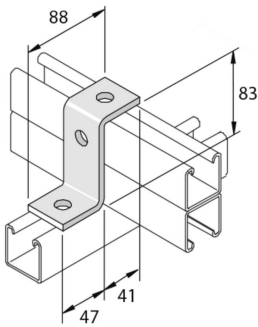

**P1453SS****Z83 Acc. de montage Rail double 3D14**

Référence	↕ mm	↔ mm	→  ← mm	↔ mm	kg/stk	📦	Unité
<b>P1453SS</b>	83	40		88	0,266	10	STK