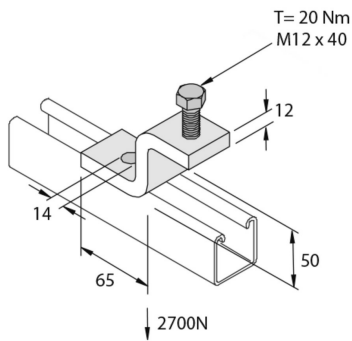

P1983SS
Z50 Griffe

Référence	↕ mm	↔ mm	→ ← mm	↔↔ mm	kg/stk	📦	Unité
P1983SS	50	40			0,389	10	STK