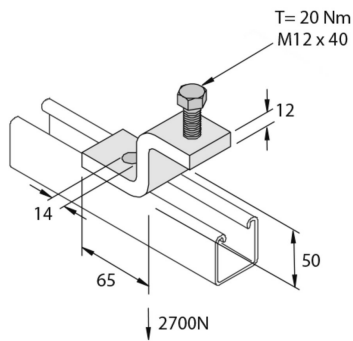

P1983SS
Z50 Griffe

Référence	↕ mm	↔ mm	→ ← mm	↔↔ mm	kg/stk	📦	Unité
P1983SS	50	40			0,389	10	STK