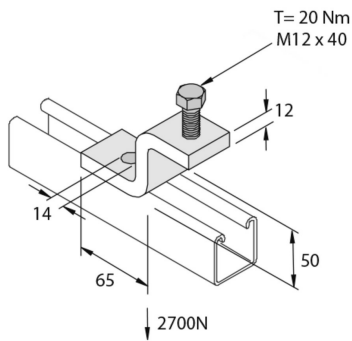

P1983SS
Z50 Griffe

Référence	↕ mm	↔ mm	→ ← mm	↔ mm	kg/stk	📦	Unité
P1983SS	50	40			0,389	10	STK