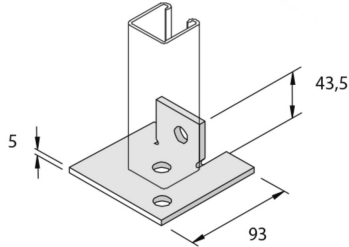

P2072-S2SPP

Accessoire de montage

Référence	↕ mm	↔ mm	→ ← mm	↔ mm	kg/stk	📦	Unité
P2072S2SPP	44	93		93	0,349	10	STK