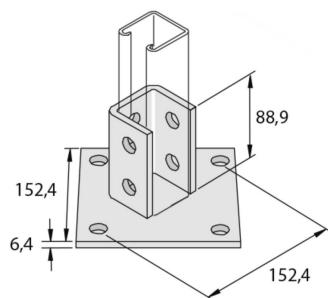

**P2072ASPP****Support 152 rail de Montage simple 10D14**

Référence	↕ mm	↔ mm	→  ← mm	↔ mm	kg/stk	📦	Unité
<b>P2072ASPP</b>	95	152		152	1,701	1	STK

Décapé et passivé.