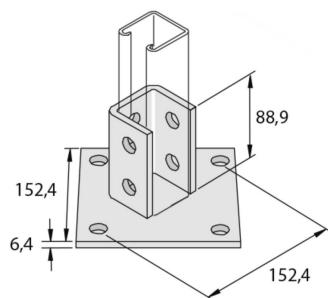

P2072ASPP**Support 152 rail de Montage simple 10D14**

Référence	↕ mm	↔ mm	→ ← mm	↔ mm	kg/stk	📦	Unité
P2072ASPP	95	152		152	1,701	10	STK

Décapé et passivé.