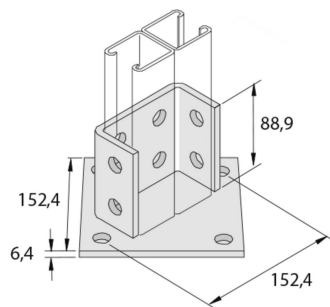

P2073ASPP**Support 152 rail de Montage double 12D14**

Référence	↕ mm	↔ mm	→ ← mm	↔ mm	kg/stk	📦	Unité
P2073ASPP	95	152		152	1,801	1	STK

Décapé et passivé.