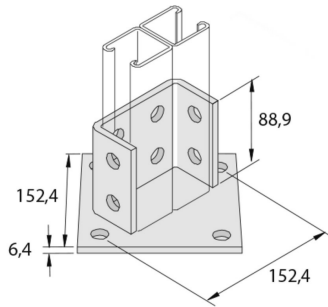

**P2073ASPP****Support 152 rail de Montage double 12D14**

Référence	↕ mm	↔ mm	→  ← mm	↔ mm	kg/stk	📦	Unité
<b>P2073ASPP</b>	95	152		152	1,801	1	STK

Décapé et passivé.