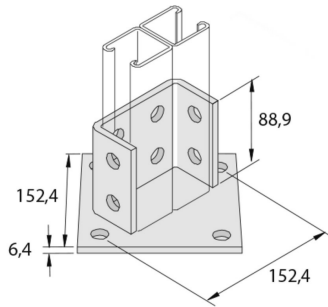

P2073ASPP**Support 152 rail de Montage double 12D14**

Référence	↕ mm	↔ mm	→ ← mm	↔ mm	kg/stk	📦	Unité
P2073ASPP	95	152		152	1,801	1	STK

Décapé et passivé.