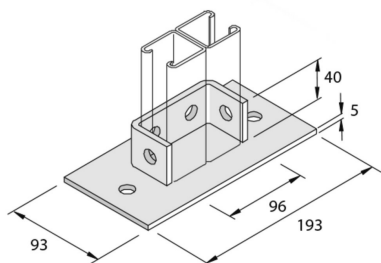

P2073SPP**Support 193 rail de Montage double 6D14**

Référence	↕ mm	↔ mm	→ ← mm	↔ mm	kg/stk	📦	Unité
P2073SPP	45	93		193	0,977	5	STK

Décapé et passivé.