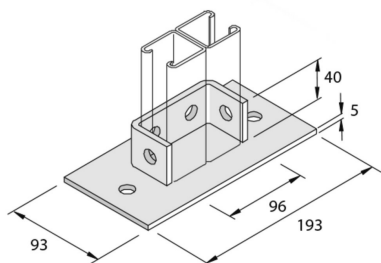

**P2073SPP****Support 193 rail de Montage double 6D14**

Référence	↑ mm	↔ mm	→  ← mm	↔ mm	kg/stk		Unité
<b>P2073SPP</b>	45	93		193	0,977	5	STK

Décapé et passivé.