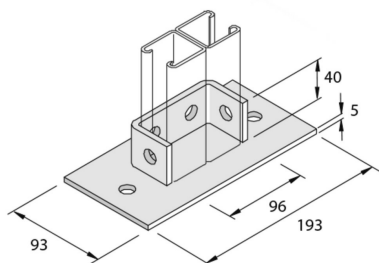

P2073SPP**Support 193 rail de Montage double 6D14**

Référence	↕ mm	↔ mm	→ ← mm	↔ mm	kg/stk	📦	Unité
P2073SPP	45	93		193	0,977	5	STK

Décapé et passivé.