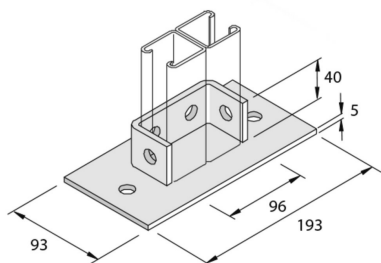

**P2073SPP****Support 193 rail de Montage double 6D14**

Référence	↕ mm	↔ mm	→  ← mm	↔ mm	kg/stk	📦	Unité
<b>P2073SPP</b>	45	93		193	0,977	5	STK

Décapé et passivé.