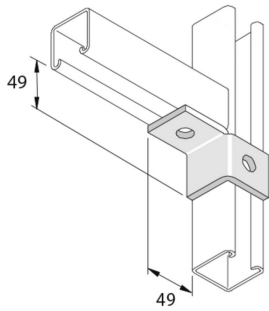

P2341LSS

Accessoire de montage LL 2D14

Référence	↕ mm	↔ mm	→||← mm	↔ mm	kg/stk	📦	Unité
P2341LSS	49	40		89	0,209	10	STK