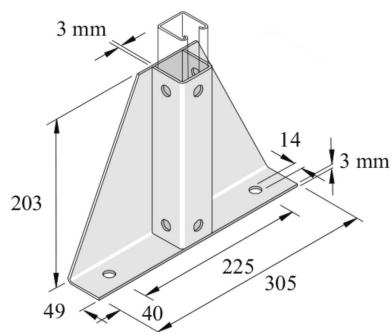

P2348S1SPP

Accessoire de montage

Référence	↑ mm	↔ mm	→ ← mm	↔ mm	kg/stk	📦	Unité
P2348S1SPP	203	49		305	1,915	1	STK

Décapé et passivé.