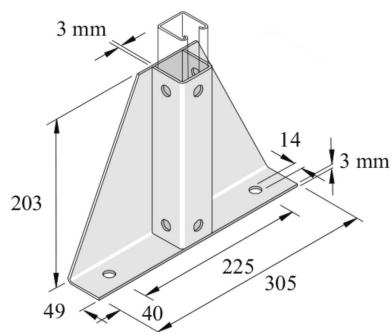

P2348S1SPP**Accessoire de montage**

Référence	↕ mm	↔ mm	↔ ↔ mm	↔↔ mm	kg/stk	📦	Unité
P2348S1SPP	203	49		305	1,915	1	STK

Décapé et passivé.