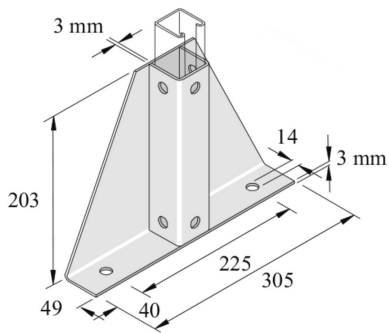

P2348S1SPP

Accessoire de montage

Référence	↕ mm	↔ mm	↔ ↔ mm	↔↔ mm	kg/stk	📦	Unité
P2348S1SPP	203	49		305	1,915	1	STK

Décapé et passivé.