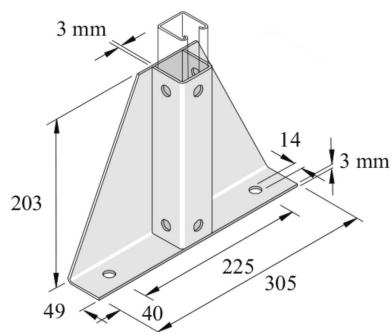

P2348S1SPP**Accessoire de montage**

Référence	↑ mm	↔ mm	→ ← mm	↔ mm	kg/stk	📦	Unité
P2348S1SPP	203	49		305	1,915	1	STK

Décapé et passivé.