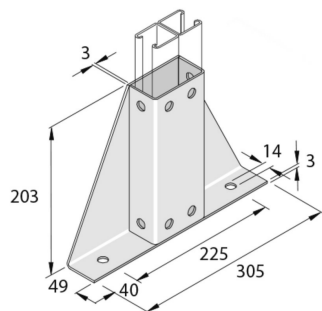

P2348S2SPP

Accessoire de montage

Référence	↑ mm	↔ mm	→ ← mm	↔ mm	kg/stk	📦	Unité
P2348S2SPP	203	49		305	2,104	1	STK

Décapé et passivé.