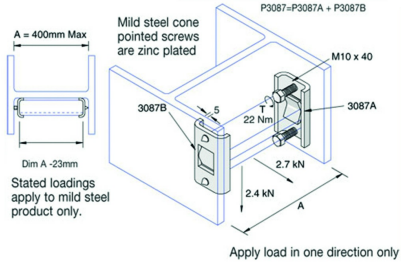

## Accessoire de montage poutre

Référence	↕ mm	↔ mm	→  ← mm	↔↔ mm	kg/stk	📦	Unité
<b>P3087SS</b>					0,670	10	STK