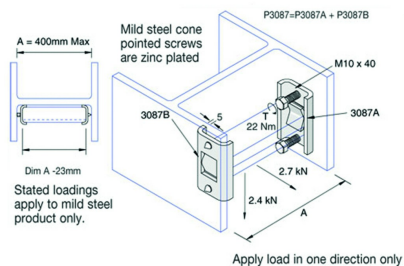

P3087SS

Accessoire de montage poutre

Référence	↕ mm	↔ mm	→||← mm	↔↔ mm	kg/stk	📦	Unité
P3087SS					0,670	10	STK