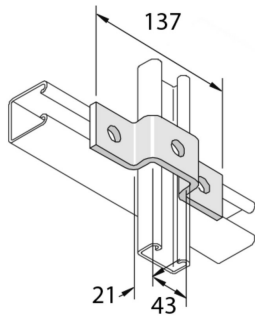

P4047SS**OM21 Accessoire de montage 3D14**

| Référence | ↕ mm | ↔ mm | → ← mm | ↔ mm | kg/stk | 📦 | Unité |
|----------------|---------|---------|------------|---------|--------|----|-------|
| P4047SS | 21 | 40 | | 137 | 0,263 | 10 | STK |