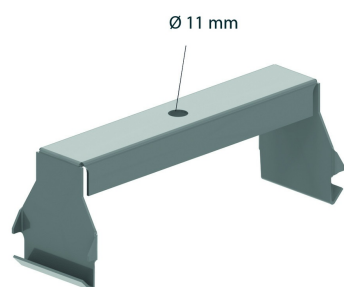

OBG

Etrier de montage à l'extérieur

	Charge Maximale (daN)
OBG050	200
OBG075	200
OBG100	200
OBG150	200
OBG200	200
OBG250	150
OBG300	150
OBG400	90

Référence	↕ mm	↔ mm	→ ← mm	↔ mm	kg/stk	📦	Unité
OBG050	64	55			0,100	12	STK
OBG075	64	80			0,130	12	STK
OBG100	64	105			0,140	12	STK
OBG150	64	155			0,190	12	STK
OBG200	64	205			0,220	12	STK
OBG250	64	255			0,270	12	STK
OBG300	64	305			0,310	6	STK
OBG400	64	405			0,390	6	STK

A fixer avec tige filetée TIM8 ou TIM10.