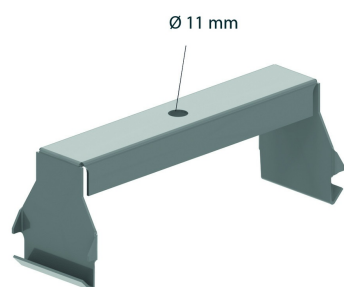

OBG

Etrier de montage à l'extérieur

	Charge Maximale (daN)
OBG050	200
OBG075	200
OBG100	200
OBG150	200
OBG200	200
OBG250	150
OBG300	150
OBG400	90

Référence	↕ mm	↔ mm	→||← mm	↔ mm	kg/stk	📦	Unité
OBG050	64	55			0,100	12	STK
OBG075	64	80			0,130	12	STK
OBG100	64	105			0,140	12	STK
OBG150	64	155			0,190	12	STK
OBG200	64	205			0,220	12	STK
OBG250	64	255			0,270	12	STK
OBG300	64	305			0,310	6	STK
OBG400	64	405			0,390	6	STK

A fixer avec tige filetée TIM8 ou TIM10.