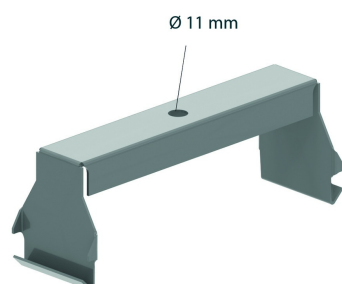

### Etrier de montage à l'extérieur

	Charge Maximale (daN)
OBG050	200
OBG075	200
OBG100	200
OBG150	200
OBG200	200
OBG250	150
OBG300	150
OBG400	90

Référence	↕ mm	↔ mm	→  ← mm	↔ mm	kg/stk	📦	Unité
<b>OBG050</b>	64	55			0,100	12	STK
<b>OBG075</b>	64	80			0,130	12	STK
<b>OBG100</b>	64	105			0,140	12	STK
<b>OBG150</b>	64	155			0,190	12	STK
<b>OBG200</b>	64	205			0,220	12	STK
<b>OBG250</b>	64	255			0,270	12	STK
<b>OBG300</b>	64	305			0,310	6	STK
<b>OBG400</b>	64	405			0,390	6	STK