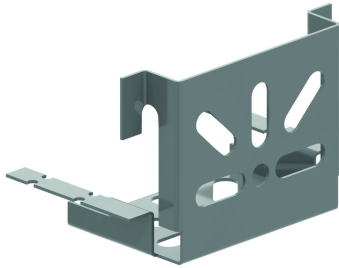

VFMM35

Etrier montage ou mural pour VFU(L)

Pour VFU(L)35

Référence	↕ mm	↔ mm	→ ← mm	↔ mm	kg/stk	📦	Unité
VFMM35	57				0,120	12	STK