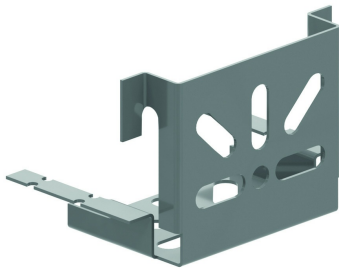

VFMM35

Etrier montage ou mural pour VFU(L)

Pour VFU(L)35

Référence	↕ mm	↔ mm	→ ← mm	↔ mm	kg/stk	📦	Unité
VFMM35	57				0,120	12	STK