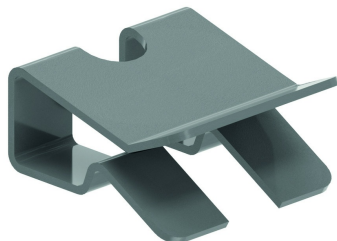

VFSLOSCL

Attache SLOS VFU(L)

Attache clipsable pour séparation SLOS avec VFU(L).

Référence	↕ mm	↔ mm	→||← mm	↔ mm	kg/stk		Unité
VFSLOSCL					0,003	100	STK